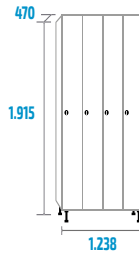

## COMBINACIONES Y MEDIDAS

### SERIE PV

**PV-30/1**  
COD: 22001

**PV-30/2**  
COD: 22002

**PV-30/3**  
COD: 22003

**PV-30/4**  
COD: 22004

**PV-40/1**  
COD: 22006

**PV-40/2**  
COD: 22007

**PV-40/3**  
COD: 22008

### SERIE PT

**PT-30/1**  
COD: 22011

**PT-30/2**  
COD: 22012

**PT-30/3**  
COD: 22013

**PT-30/4**  
COD: 22014

**PT-40/1**  
COD: 22016

**PT-40/2**  
COD: 22017

**PT-40/3**  
COD: 22018