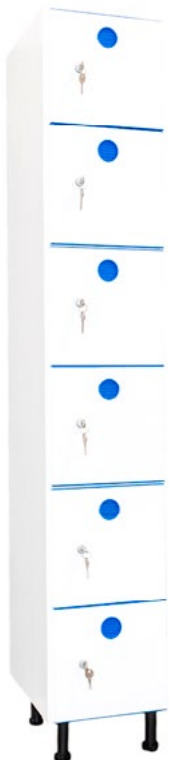

FICHA TÉCNICA  
**TAQUILLAS DE PLÁSTICO**

SERIES V, T, M, C, P, Z y E

by  **MEGABLOK**

**SERIE PV**  
1 puerta por columna

**SERIE PT**  
2 puertas por columna

**SERIE PM**  
3 puertas por columna

**SERIE PC**  
4 puertas por columna

**SERIE PB**  
6 puertas por columna

**SERIE PZ**  
8 puertas por columna

**SERIE PE**  
Armario de limpieza

## CARACTERÍSTICAS

Fabricadas con resinas plásticas 100%.

Moderno diseño estructural con un grosor de paredes y puertas de 18 mm.

Materiales y acabados inalterables a la humedad, aceites, ácidos, grasas, agua, detergentes y elementos corrosivos.

Bandeja interior ajustable y barra colgador con dos ganchos en modelos PV.

Barra colgador con dos ganchos en modelos PT.

Divisoria vertical en modelos PV-40.

Puertas con ventilación y cerradura cromada tipo bombín con dos llaves.