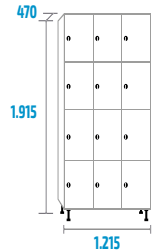

## COMBINACIONES Y MEDIDAS

### SERIE PC

**PC-30/1**  
COD: 22031

**PC-30/2**  
COD: 22032

**PC-30/3**  
COD: 22033

**PC-30/4**  
COD: 22034

**PC-40/1**  
COD: 22036

**PC-40/2**  
COD: 22037

**PC-40/3**  
COD: 22038

### SERIE PB

**PB-30/1**  
COD: 22061

**PB-30/2**  
COD: 22062

**PB-30/3**  
COD: 22063

**PB-30/4**  
COD: 22064

**PB-30/1**  
COD: 22061

**PB-30/2**  
COD: 22062

**PB-30/3**  
COD: 22063