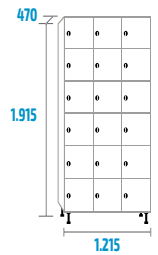

## COMBINACIONES Y MEDIDAS

### SERIE PC

**PC-30/1**  
COD: 22031

**PC-30/2**  
COD: 22032

**PC-30/3**  
COD: 22033

**PC-30/4**  
COD: 22034

**PC-40/1**  
COD: 22036

**PC-40/2**  
COD: 22037

**PC-40/3**  
COD: 22038

### SERIE PB

**PB-30/1**  
COD: 22061

**PB-30/2**  
COD: 22062

**PB-30/3**  
COD: 22063

**PB-30/4**  
COD: 22064

**PB-30/1**  
COD: 22061

**PB-30/2**  
COD: 22062

**PB-30/3**  
COD: 22063