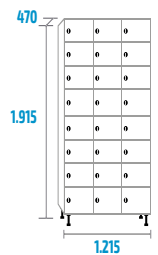

## COMBINACIONES Y MEDIDAS

### SERIE PB

**PB-30/1**  
COD: 22061

**PB-30/2**  
COD: 22062

**PB-30/3**  
COD: 22063

**PB-30/4**  
COD: 22064

**PB-30/1**  
COD: 22061

**PB-30/2**  
COD: 22062

**PB-30/3**  
COD: 22063

### SERIE PZ

**PZ-30/1**  
COD: 22081

**PZ-30/2**  
COD: 22082

**PZ-30/3**  
COD: 22083

**PZ-30/4**  
COD: 22084

**PZ-30/1**  
COD: 22081

**PZ-30/2**  
COD: 22082

**PZ-30/3**  
COD: 22083