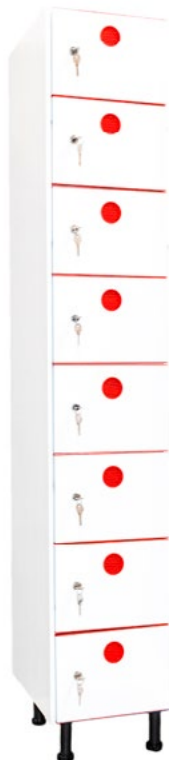

FICHA TÉCNICA  
**TAQUILLAS DE PLÁSTICO**

SERIES V, T, M, C, P, Z y E

by  **MEGABLOK**

**SERIE PV**  
1 puerta por columna

**SERIE PT**  
2 puertas por columna

**SERIE PM**  
3 puertas por columna

**SERIE PC**  
4 puertas por columna

**SERIE PB**  
6 puertas por columna

**SERIE PZ**  
8 puertas por columna

**SERIE PE**  
Armario de limpieza

## CARACTERÍSTICAS

Fabricadas con resinas plásticas 100%.

Moderno diseño estructural con un grosor de paredes y puertas de 18 mm.

Materiales y acabados inalterables a la humedad, aceites, ácidos, grasas, agua, detergentes y elementos corrosivos.

Bandeja interior ajustable y barra colgador con dos ganchos en modelos PV.

Barra colgador con dos ganchos en modelos PT.

Divisoria vertical en modelos PV-40.

Puertas con ventilación y cerradura cromada tipo bombín con dos llaves.