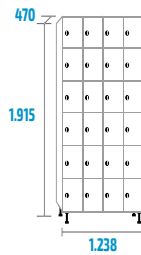

## COMBINACIONES Y MEDIDAS

### SERIE PC

**PC-30/1**  
COD: 22031

**PC-30/2**  
COD: 22032

**PC-30/3**  
COD: 22033

**PC-30/4**  
COD: 22034

**PC-40/1**  
COD: 22036

**PC-40/2**  
COD: 22037

**PC-40/3**  
COD: 22038

### SERIE PB

**PB-30/1**  
COD: 22061

**PB-30/2**  
COD: 22062

**PB-30/3**  
COD: 22063

**PB-30/4**  
COD: 22064

**PB-30/1**  
COD: 22061

**PB-30/2**  
COD: 22062

**PB-30/3**  
COD: 22063